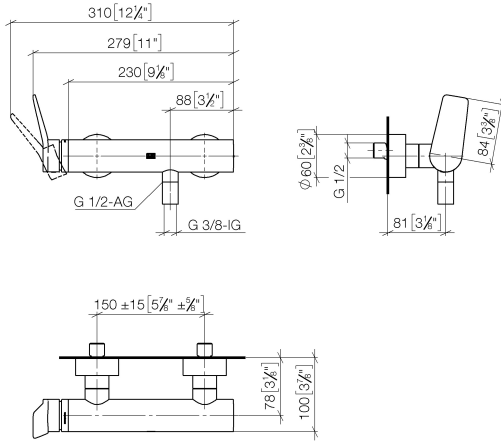

33 300 845

- 3/8" shower outlet
- slide-on rosettes Ø 60 mm
- 1/2" connection
- gauge 150 mm - 15 mm
- WRAS 2207008

Intrinsic protection against back flow.

	Chrome	33 300 845-00
	Brushed Platinum	33 300 845-06
	Dark Chrome	33 300 845-19
	Matte Black	33 300 845-33
	Brushed Chrome	33 300 845-93
	Brushed Dark Platinum	33 300 845-99

33 300 845

mm [inches]

**Flow rate chart**

**Certificates**

IAPMO\_4976 (5).    Belgaqua\_21-025-27\_1.    LGA\_9602.    WRAS\_2207008.

33 300 845

Parts for other finishes can be found here: **Brushed Platinum**

### Spare parts list

No.	Item Number	Name	Quantity used	Delivery time
1	09 20 84 021-00	handle	1	10
2	90 31 11 030 00 90	pin	1	2
3	09 28 30 032-00	cover	1	10
4	90 31 20 087 00-00	plug	1	10
5	09 14 10 102 90	seal	1	2
6	09 14 10 190 90	seal	1	2
7	09 24 04 296 90	nut	1	2
8	90 28 10 148 00 90	accessories	1	2
9	90 15 05 064 00 90	cartridge	1	2
10	04 11 04 030 00 90	connection	2	2
11	09 27 62 004-00	rosette	2	10
12	09 14 10 119 90	seal	2	2
13	09 29 05 005 20 90	nipple	2	60
14	09 14 10 008 90	seal	2	2
15	09 23 10 048-00	nut	2	10
16	09 18 40 059-00	sleeve	2	10
17	90 23 01 040 00 90	back-flow preventer	1	2
18	90 14 10 032 00 90	seal	1	2
19	09 24 03 115 20-00	nipple	1	10
20	90 21 02 069 00-00	cover	1	10