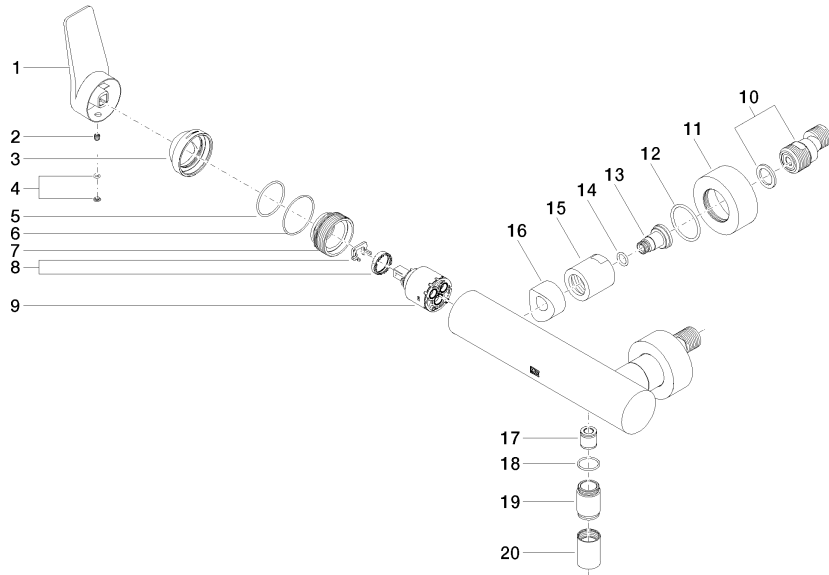

33 300 845

- 3/8" shower outlet
- slide-on rosettes Ø 60 mm
- 1/2" connection
- gauge 150 mm - 15 mm
- WRAS 2207008

Intrinsic protection against back flow.

	Chrome	33 300 845-00
	Brushed Platinum	33 300 845-06
	Dark Chrome	33 300 845-19
	Matte Black	33 300 845-33
	Brushed Chrome	33 300 845-93
	Brushed Dark Platinum	33 300 845-99

33 300 845

mm [inches]

**Flow rate chart**

**Certificates**

IAPMO\_4976 (5).    Belgaqua\_21-025-27\_1.    LGA\_9602.    WRAS\_2207008.

33 300 845

Parts for other finishes can be found here: **Brushed Platinum**

### Spare parts list

No.	Item Number	Name	Quantity used	Delivery time
1	09 20 84 021-00	handle	1	10
2	90 31 11 030 00 90	pin	1	2
3	09 28 30 032-00	cover	1	10
4	90 31 20 087 00-00	plug	1	10
5	09 14 10 102 90	seal	1	2
6	09 14 10 190 90	seal	1	2
7	09 24 04 296 90	nut	1	2
8	90 28 10 148 00 90	accessories	1	2
9	90 15 05 064 00 90	cartridge	1	2
10	04 11 04 030 00 90	connection	2	2
11	09 27 62 004-00	rosette	2	10
12	09 14 10 119 90	seal	2	2
13	09 29 05 005 20 90	nipple	2	60
14	09 14 10 008 90	seal	2	2
15	09 23 10 048-00	nut	2	10
16	09 18 40 059-00	sleeve	2	10
17	90 23 01 040 00 90	back-flow preventer	1	2
18	90 14 10 032 00 90	seal	1	2
19	09 24 03 115 20-00	nipple	1	10
20	90 21 02 069 00-00	cover	1	10